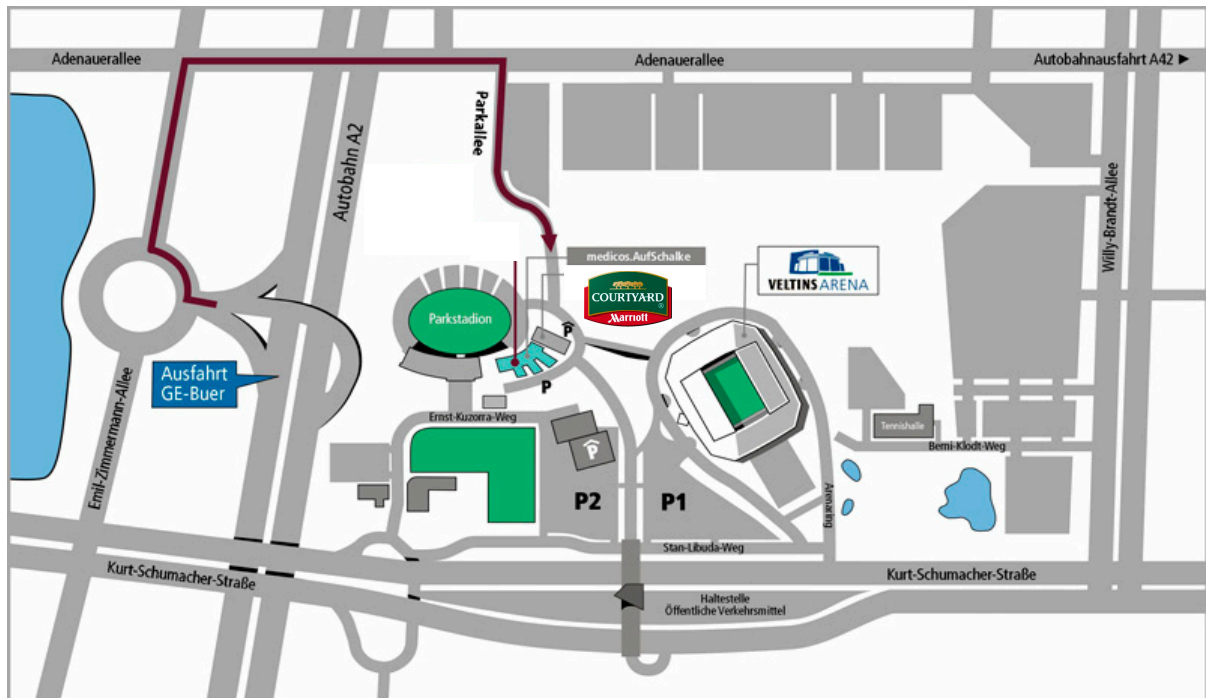

Anfahrt Courtyard by Marriott Gelsenkirchen

Aus Richtung Frankfurt / BAB45

Von der BAB45 auf die BAB2 Richtung Oberhausen. Verlassen Sie die BAB2 bei der Ausfahrt „Gelsenkirchen-Buer“. Bitte halten Sie sich auf der rechten Fahrspur und fahren nicht in den Kreisverkehr, sondern biegen rechts ab in Richtung GE Erle/ Arena Park. Biegen Sie an der Ampelkreuzung rechts in die Adenauerallee. Nach ca. 400 Metern biegen Sie rechts in die Parkallee und sehen dann auch schon unser COURTYARD by Marriott Gelsenkirchen.

Aus Richtung Wuppertal oder Münster / BAB43

Von der BAB43 auf die BAB2 Richtung Oberhausen. Verlassen Sie die BAB2 bei der Ausfahrt „Gelsenkirchen-Buer“. Bitte halten Sie sich auf der rechten Fahrspur und fahren nicht in den Kreisverkehr, sondern biegen rechts ab in Richtung GE Erle/ Arena Park. Biegen Sie an der Ampelkreuzung rechts in die Adenauerallee. Nach ca. 400 Metern biegen Sie rechts in die Parkallee und sehen dann auch schon unser COURTYARD by Marriott Gelsenkirchen.

Aus Richtung Düsseldorf/ BAB3

Von Düsseldorf fahren Sie bitte auf die BAB3 Richtung Oberhausen / Arnheim. Weiter von der BAB3 auf die BAB2 Richtung Hannover. Verlassen Sie die BAB2 bei der Ausfahrt „Gelsenkirchen-Buer“. Bitte halten Sie sich auf der rechten Fahrspur und fahren nicht in den Kreisverkehr, sondern biegen rechts ab in Richtung GE Erle / Arena Park. Biegen Sie an der Ampelkreuzung rechts in die Adenauerallee. Nach ca. 400 Metern biegen Sie rechts in die Parkallee und sehen dann auch schon unser COURTYARD by Marriott Gelsenkirchen.

Anreise mit ÖPNV

Buslinie Nr. 380 in Richtung Gelsenkirchen Buer / Rathaus; Ausstieg an Haltestelle „Sport Paradies“. Bitte laufen Sie in Fahrtrichtung und biegen nach ca. 500 Metern links in die Parkallee. Sie sehen das Hotel.